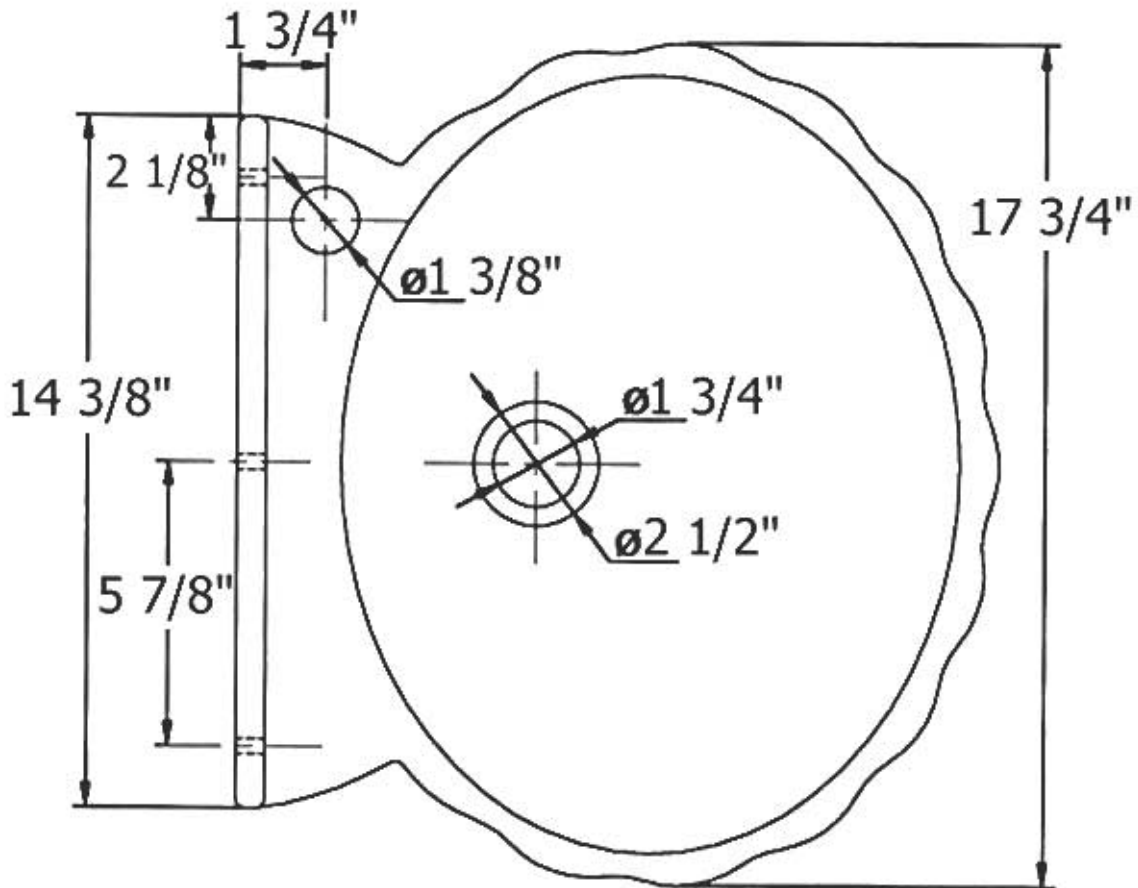

# 0103 - 'Coquille' Hand Basin

Please specify 1 or 2 holes